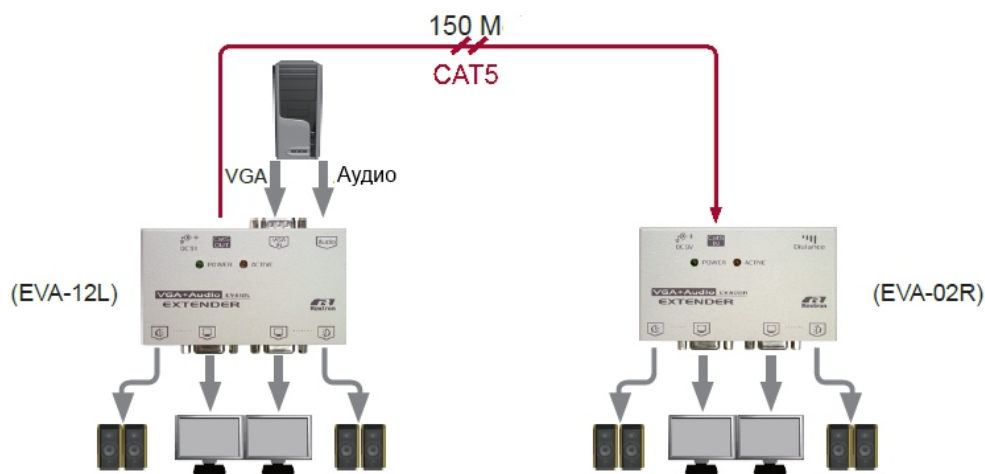

## EVA серия

USB  
150м  
1280x1024

VGA удлинители Rextron EVA состоят из двух блоков: на передающий блок подается видеосигнал, который по витой паре передается на второй принимающий блок подключенный к устройству отображения, например, монитору или плазменной панели. Расстояние между блоками может достигать 150-ти метров, также устройства поддерживают передачу аудио сигнала.

## EVA-xxxL

Тип	Трансмиттер		
	EVA-12L	EVA-124L	EVA-128L
Устройство	EVA-12L	EVA-124L	EVA-128L
Входы VGA (M)	1	1	1
Выходы VGA (F)	2	2	2
Входы RJ45	-	-	-
Выходы RJ45	1	4	8
Макс. дистанция, м	150		
Питание, Вт	7.2		
Габариты изделия, мм	20 x 103 x 69	20 x 180 x 85	20 x 180 x 85
Гарантия, мес.	12		

схема использования

## EVA-xxxR & EVA-xxxX

Тип	Повторитель		Ресивер
Устройство	EVA-011X	EVA-012X	EVA-02R
Входы VGA (M)	-	-	-
Выходы VGA (F)	1	1	2
Входы RJ45	1	1	1
Выходы RJ45	1	2	-
Макс. дистанция, м	100		150
Питание, Вт	7.2		
Габариты изделия, мм	20 x 103 x 69		
Гарантия, мес.	12		