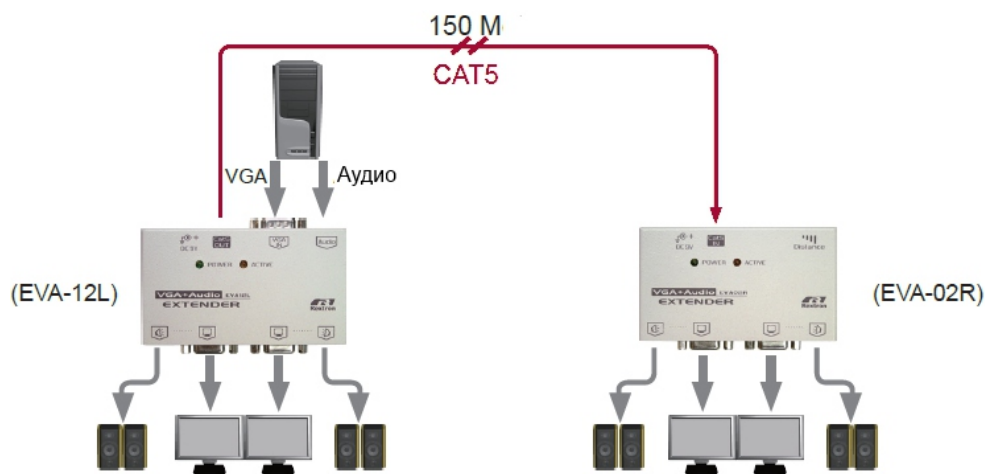

## EVA серия

USB  
150м  
1280x1024

VGA удлинители Rextron EVA состоят из двух блоков: на передающий блок подается видеосигнал, который по витой паре передается на второй принимающий блок подключенный к устройству отображения, например, монитору или плазменной панели. Расстояние между блоками может достигать 150-ти метров, также устройства поддерживают передачу аудио сигнала.

## EVA-xxxR & EVA-xxxX

Тип	Повторитель		Ресивер
Устройство	EVA-011X	EVA-012X	EVA-02R
Входы VGA (M)	-	-	-
Выходы VGA (F)	1	1	2
Входы RJ45	1	1	1
Выходы RJ45	1	2	-
Макс. дистанция, м	100		150
Питание, Вт	7.2		
Габариты изделия, мм	20 x 103 x 69		
Гарантия, мес.	12		

схема использования